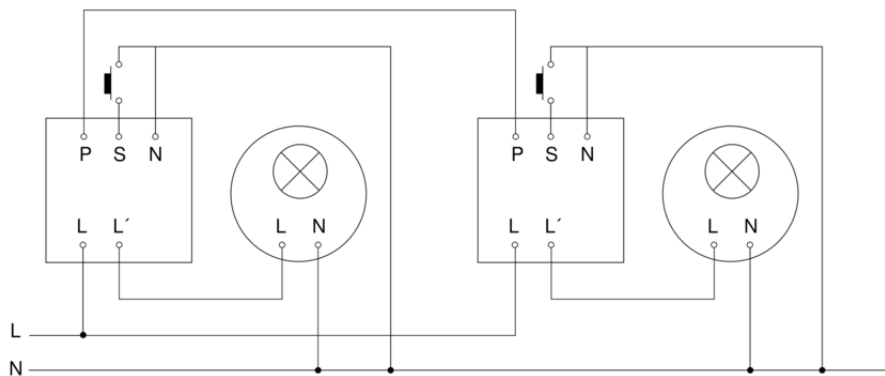

Aanwezigheidsmelder - Professional Line

DualTech

COM1 - Inbouw

EAN 4007841 007997

art.nr. 007997

DualTech

COM1 - Inbouw
EAN 4007841 007997
art.nr. 007997

aansluitschema Master

aansluitschema master/master

aansluitschema Master/slave koppelin