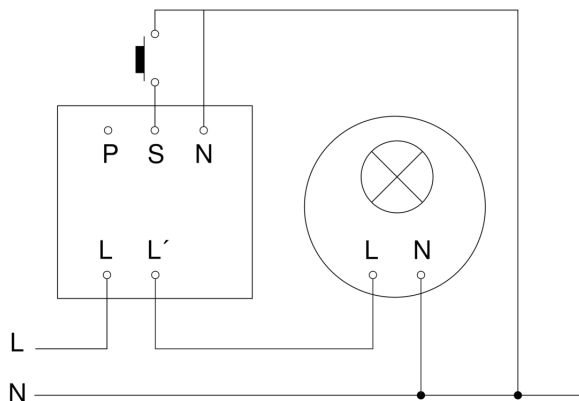

Aanwezigheidsmelder - Professional Line

DualTech

COM1 - Inbouw

EAN 4007841 007997

art.nr. 007997

DualTech

COM1 - Inbouw
EAN 4007841 007997
art.nr. 007997

aansluitschema Master

aansluitschema master/master

aansluitschema Master/slave koppelin